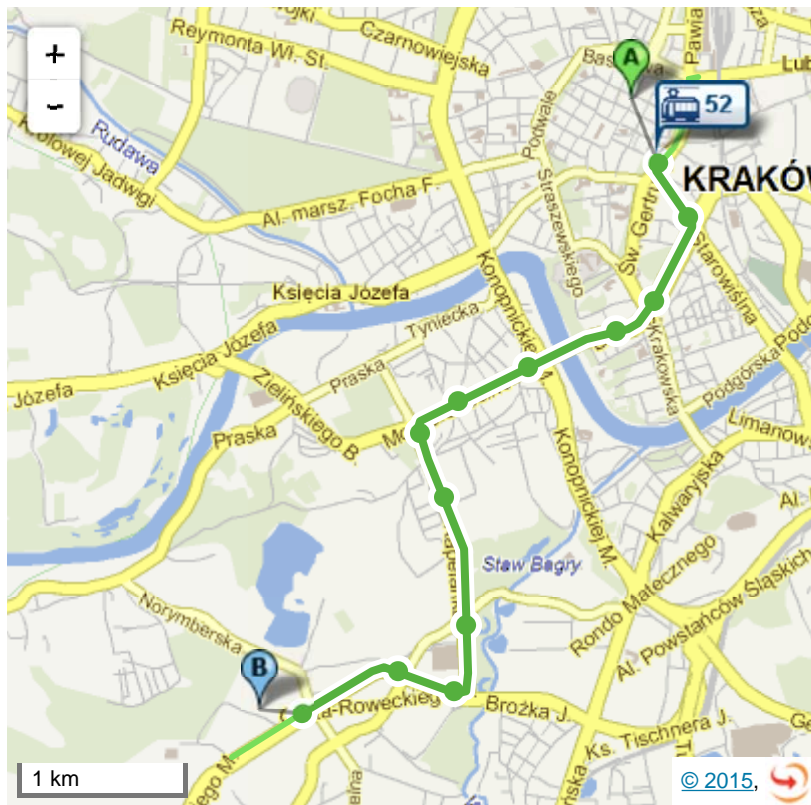

From: Floriańska
To: Wydział Zarządzania i Komunikacji Społecznej UJ

Summary

Leave at: 08:49 (about)
Departure: 08:58
Arrival: 09:17
Come at: 09:23 (about)
Time: 19 min + 15 min Walk
Lines:  52

Details

08:49 (about) Leave at

 Walk about 430 m (9 min) in a straight line

 **52** direction Czerwone Maki (19 min)
 (departures about every 7 min)

08:58 Poczta Główna
 ... (10 stops)
 09:17 Norymberska

 Walk about 260 m (6 min) in a straight line
 09:23 (about) Come at

Map

Start

Finish