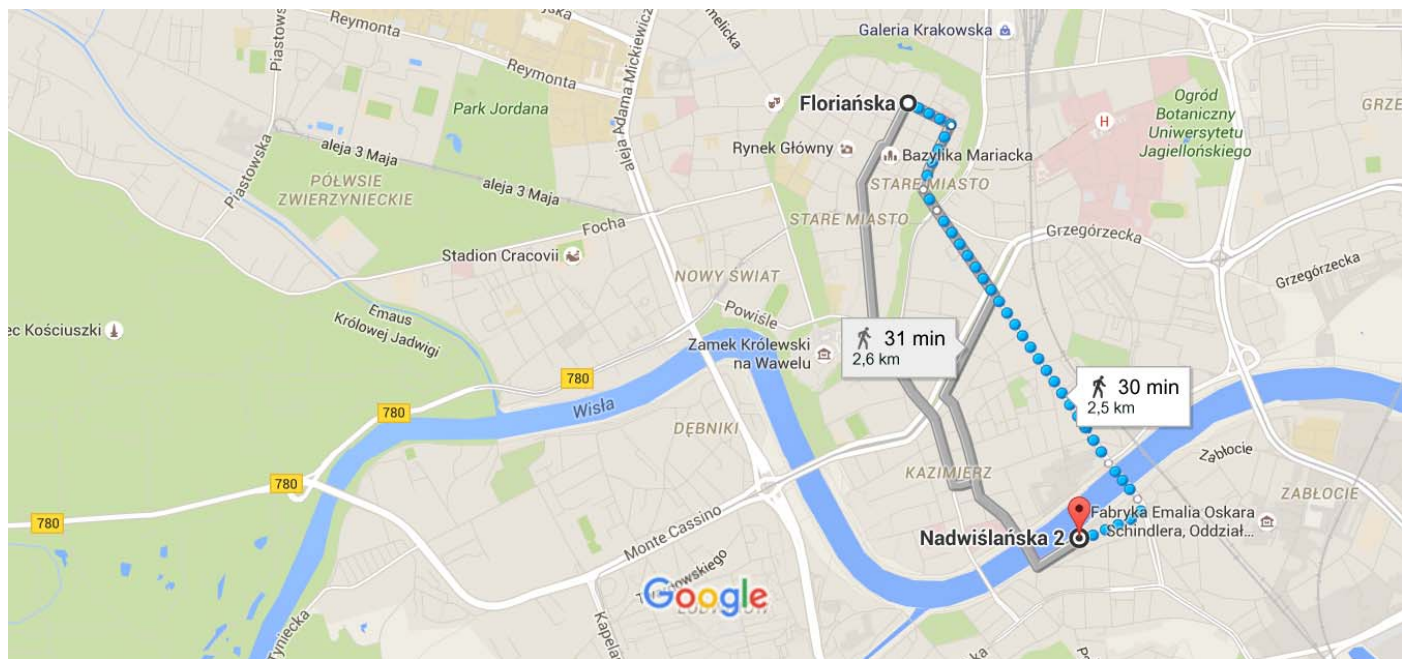

Floriańska, Kraków do Nadwiślańska 2, 33-332 Kraków

Pieszno 2,5 km, 30 min

Dane mapy ©2015 Google 500 m

via Starowiślna	30 min 2,5 km
via Grodzka	31 min 2,6 km
via Dietla	31 min 2,6 km